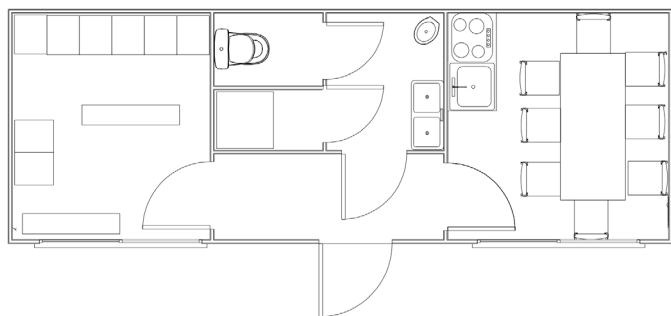

LOCANET

NOUVEAUTÉ

MODULE TOUT-EN-UN Vestiaire, Sanitaire, Réfectoire 8 personnes

Module 3m x 8m - 8 personnes.

**Vestiaire - Sanitaire (1 wc, 1 urinoir, 1 douche) -
Réfectoire avec kitchenette.**

**Permet d'éviter des coûts d'accouplements et
de réduire ceux de transports.**