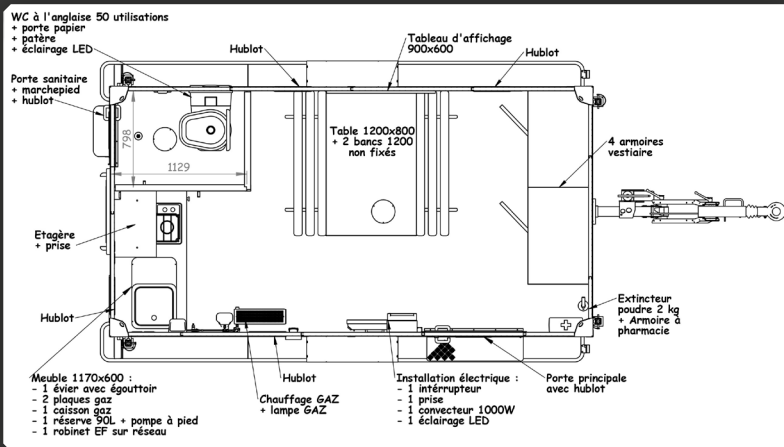

## 4 personnes

- **Eclairage et chauffage bi-énergie** : gaz et électrique
- **Réfectoire** : Table, bancs, étagères, meuble évier avec pompe à pied, réserve d'eau 60L
- **Vestiaire** : 4 armoires vestiaires IS
- **Sanitaire** : WC chimique à cassette avec réserve matière 22L
- Raccordement électrique extérieur par prise P17 CE